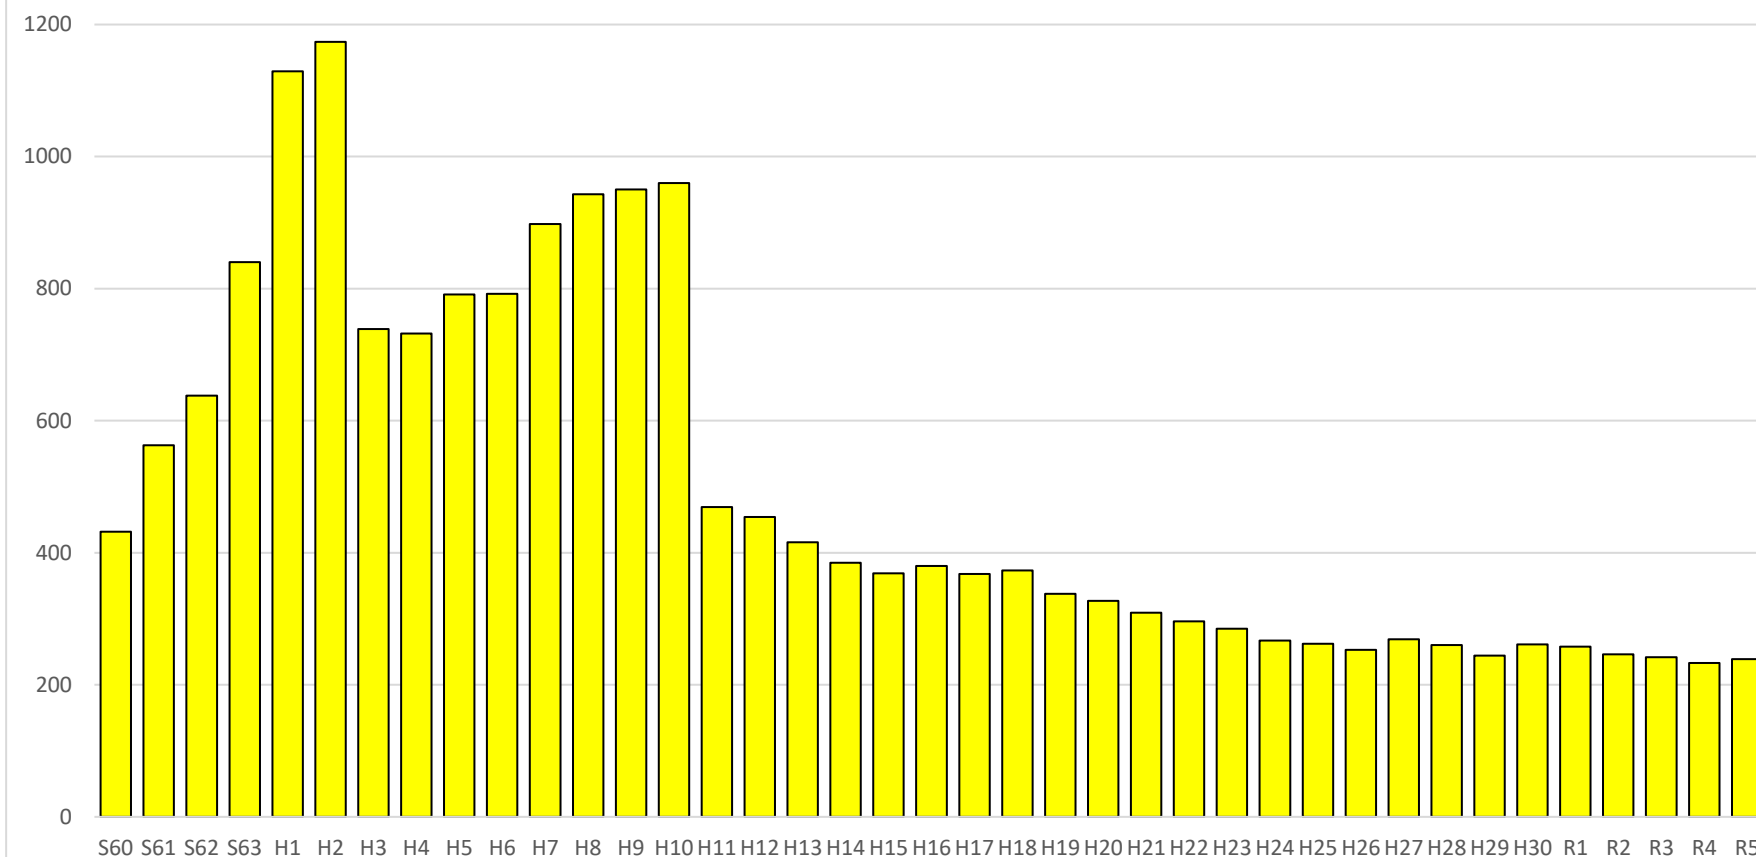

児童数の推移（昭和60年～）

昭和60年	昭和61年	昭和62年	昭和63年	平成 元年	平成 2年	平成 3年	平成 4年	平成 5年	平成 6年	平成 7年	平成 8年	平成 9年	平成10年	平成11年
432	563	638	840	1129	1174	739	732	791	792	898	943	950	960	469
平成12年	平成13年	平成14年	平成15年	平成16年	平成17年	平成18年	平成19年	平成20年	平成21年	平成22年	平成23年	平成24年	平成25年	平成26年
454	416	385	369	380	368	373	338	327	309	296	285	267	262	253
平成27年	平成28年	平成29年	平成30年	令和 元年	令和 2年	令和 3年	令和 4年	令和 5年						
269	260	244	261	258	246	242	233	239						